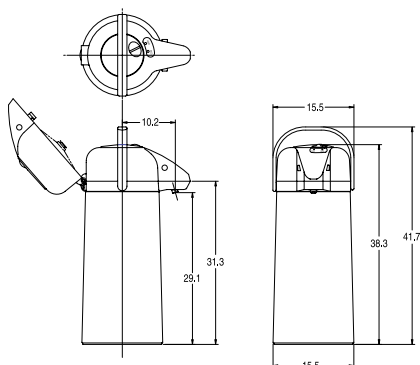

Dimensões e especificações

Modelo	Produto nº	Capacidade	Quantidade	Peso p/envio	Agencia
Airpot de 2.2 litros com botão	28696.0002	2.2 litros	1 cd	2.4 kg	(E)
Airpot de 2.2 litros com botão	28696.0000	2.2 litros	cx. c/6	10.9 kg	(E)
Airpot de 2.5 litros com botão	13041.0001	2.5 litros	1 cd	2.3 kg	(E)
Airpot de 2.5 litros com botão	13041.0101	2.5 litros	cx. c/6	11.3 kg	(E)
Airpot de 2.5 litros c/alavanca*	32125.0000	2.5 litros	1 cd	2.4 kg	(E)
Airpot de 2.5 litros c/alavanca*	32125.0100	2.5 litros	cx. c/6	14.6 kg	(E)
Airpot de 3.0 litros c/alavanca*	32130.0000	3.0 litros	1 cd	2.6 kg	(E)
Airpot de 3.0 litros c/alavanca*	32130.0100	3.0 litros	cx. c/6	15.9 kg	(E)
Airpot de 3.8 litros c/alavanca*	36725.0000	3.8 litros	1 cd	3.2 kg	(E)
Airpot de 3.8 litros c/alavanca*	36725.0100	3.8 litros	cx. c/6	18.6 kg	(E)

Nota: Linha em aço inoxidável

Airpot de 2.2L c/botão