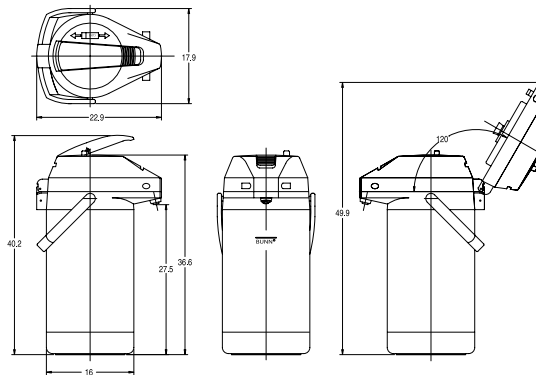

Airpot de 3.0L c/alavanca