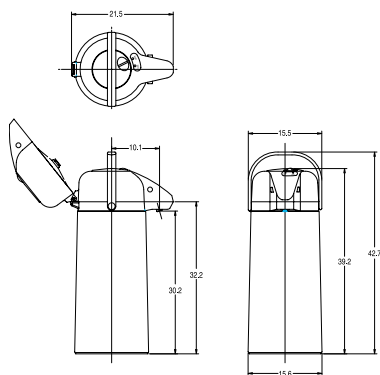

Airpot de 2.5L c/botão