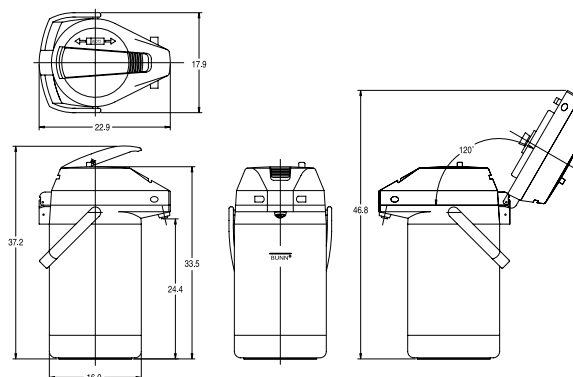

Airpot de 2.5L c/alavanca