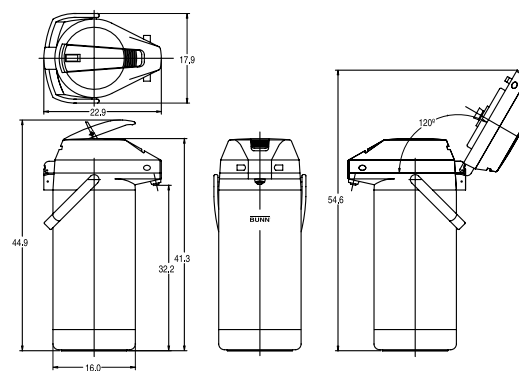

**Airpot de 3.0L
c/alavanca**

Dimensões:
38.4cm A x 16cm L x 23cm D.

Características

Airpot com acionamento por botão

- Infusão através do conjunto da bomba-não é necessário retirá-la para a infusão.
- Apenas feche a tampa após a infusão- fornece até 120ml em uma só bombeada.
- Isolamento em vidro mantém a bebida quente por horas.
- Acabamento em cromo com tampa na cor preta.
- Disponível em 2.2 litros e 2.5 litros.

Modelo	Produto nº	Capacidade	Quantidade	Peso p/envio	Agencia
Airpot de 2.2 litros com botão	28696.0002	2.2 litros	1 cd	2.4 kg	(E)
Airpot de 2.2 litros com botão	28696.0000	2.2 litros	cx. c/6	10.9 kg	(E)
Airpot de 2.5 litros com botão	13041.0001	2.5 litros	1 cd	2.3 kg	(E)
Airpot de 2.5 litros com botão	13041.0101	2.5 litros	cx. c/6	11.3 kg	(E)
Airpot de 2.5 litros c/alavanca*	32125.0000	2.5 litros	1 cd	2.4 kg	(E)
Airpot de 2.5 litros c/alavanca*	32125.0100	2.5 litros	cx. c/6	14.6 kg	(E)
Airpot de 3.0 litros c/alavanca*	32130.0000	3.0 litros	1 cd	2.6 kg	(E)
Airpot de 3.0 litros c/alavanca*	32130.0100	3.0 litros	cx. c/6	15.9 kg	(E)
Airpot de 3.8 litros c/alavanca*	36725.0000	3.8 litros	1 cd	3.2 kg	(E)
Airpot de 3.8 litros c/alavanca*	36725.0100	3.8 litros	cx. c/6	18.6 kg	(E)

Nota: Linha em aço inoxidável

Airpot de 2.2L c/botão

Airpot de 2.5L c/alavanca

Airpot de 2.5L c/botão

Airpot de 3.0L c/alavanca

Airpot de 3.8L c/alavanca

Bunn-O-Matic® Corporation - 1400 Stevenson Drive Springfield, Illinois 62703 • USA • +1-217-529-6601 • Fax +1-217-529-2827 • www.bunn.com

Todas as dimensões são expressas em centímetros.